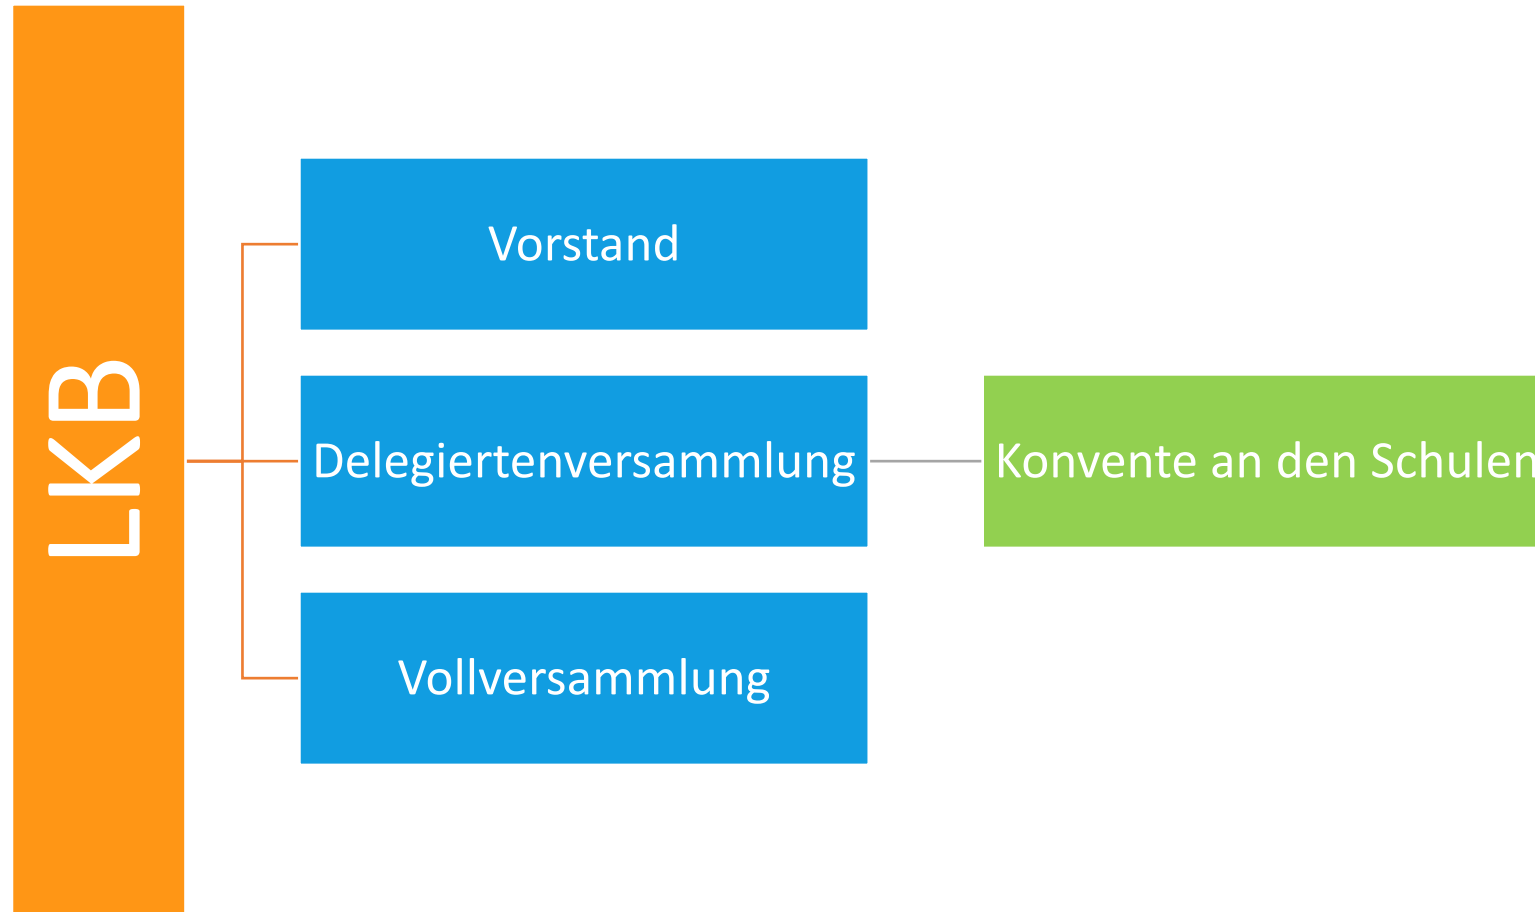

Die Struktur der Lehrpersonenkonferenz