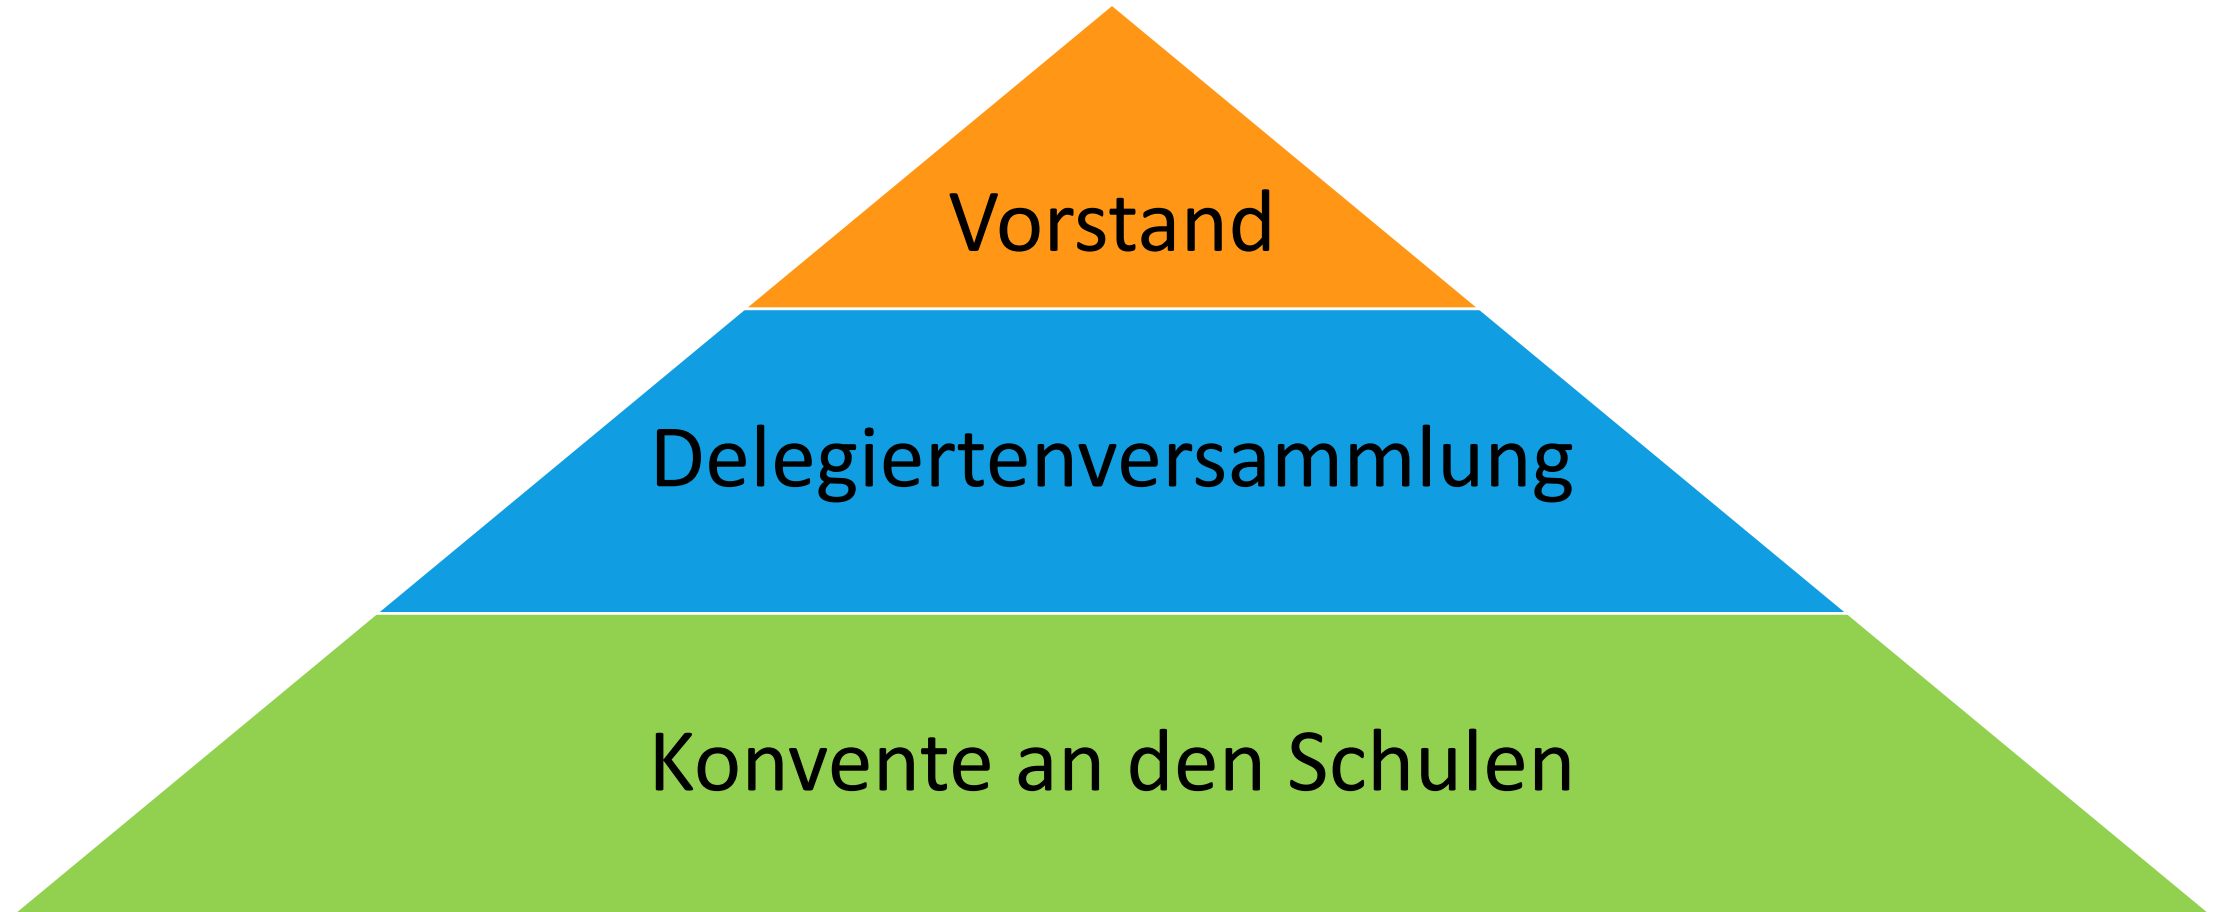

Die Schulsynode des Kantons Zürich

Schulsynode

LKB

LKM

LKV

Bildungsrat

AUFTRAG

Die Schulsynode nimmt in Absprache mit den Stufenorganisationen das Mitspracherecht der Lehrerschaft in rechtlichen, inhaltlichen und organisatorischen Belangen des Bildungswesens wahr. Sie gewährleistet den Informationsfluss zwischen der Lehrerschaft und der für das Bildungswesen zuständigen Direktion.

(Synodalverordnung)

AUFTRAG

Sie berät wesentliche Fragen des zürcherischen Bildungswesens und stellt Anträge an die Behörden. Sie nominiert die Vertretungen im Bildungsrat sowie in den bildungsrätlichen Kommissionen.

(Synodalverordnung)

Die Struktur der Lehrpersonenkonferenz

Kommunikation innerhalb der LKB

Beispiel Resolution