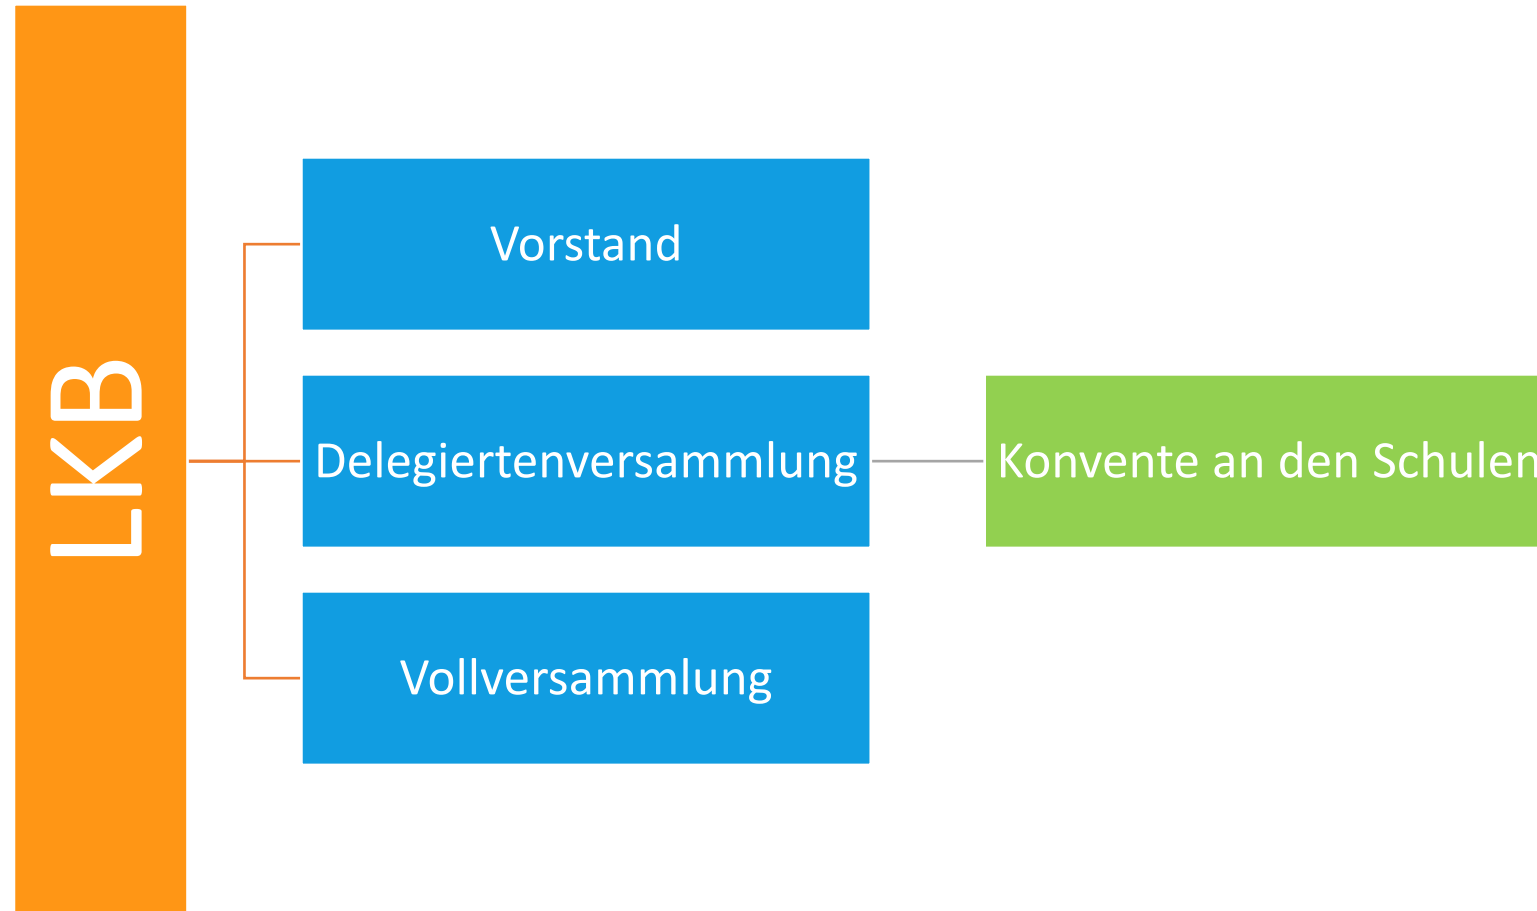

Die Struktur der Lehrpersonenkonferenz